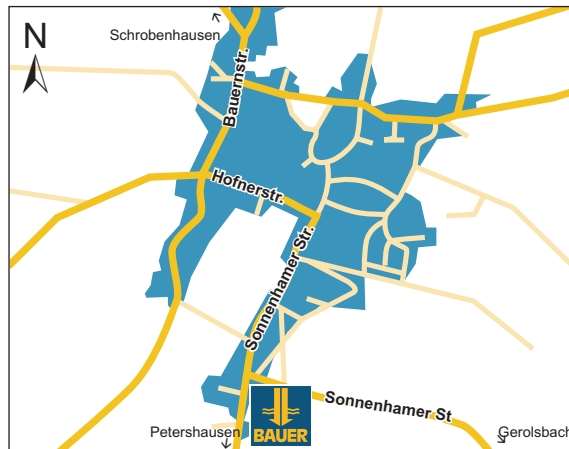

Ihr Weg zu uns

Aus Richtung Stuttgart/München.

A8, Ausfahrt Dasing auf die B300 Richtung Ingolstadt/Regensburg.

Aus Richtung Nürnberg/München.

A9, Ausfahrt Langenbruck auf die B300 Richtung Augsburg.

B300 Ausfahrt Schrobenhausen-Dachau.

Fahren Sie an der Ausfahrt

rechts ab in die Gerolsbacher Straße Richtung Dachau. Folgen Sie dem Straßenverlauf bis Sie Schrobenhausen verlassen. Nach ca. 2 km passieren Sie die Ortseinfahrt Aresing. Bleiben Sie auf der Bauernstraße und folgen Sie dem Straßenverlauf für 1 km. Biegen Sie links in die Hofnerstraße ein. Nach ca. 450 m biegen Sie rechts

in die Sonnenhamerstraße ein. Nach etwa 500 m **nicht** nach links Richtung Gerolsbach sondern auf geradeaus auf der St 2050 bleiben nach 250 m links haben Sie das Ziel erreicht. Die Parkplatz Einfahrt ist links.